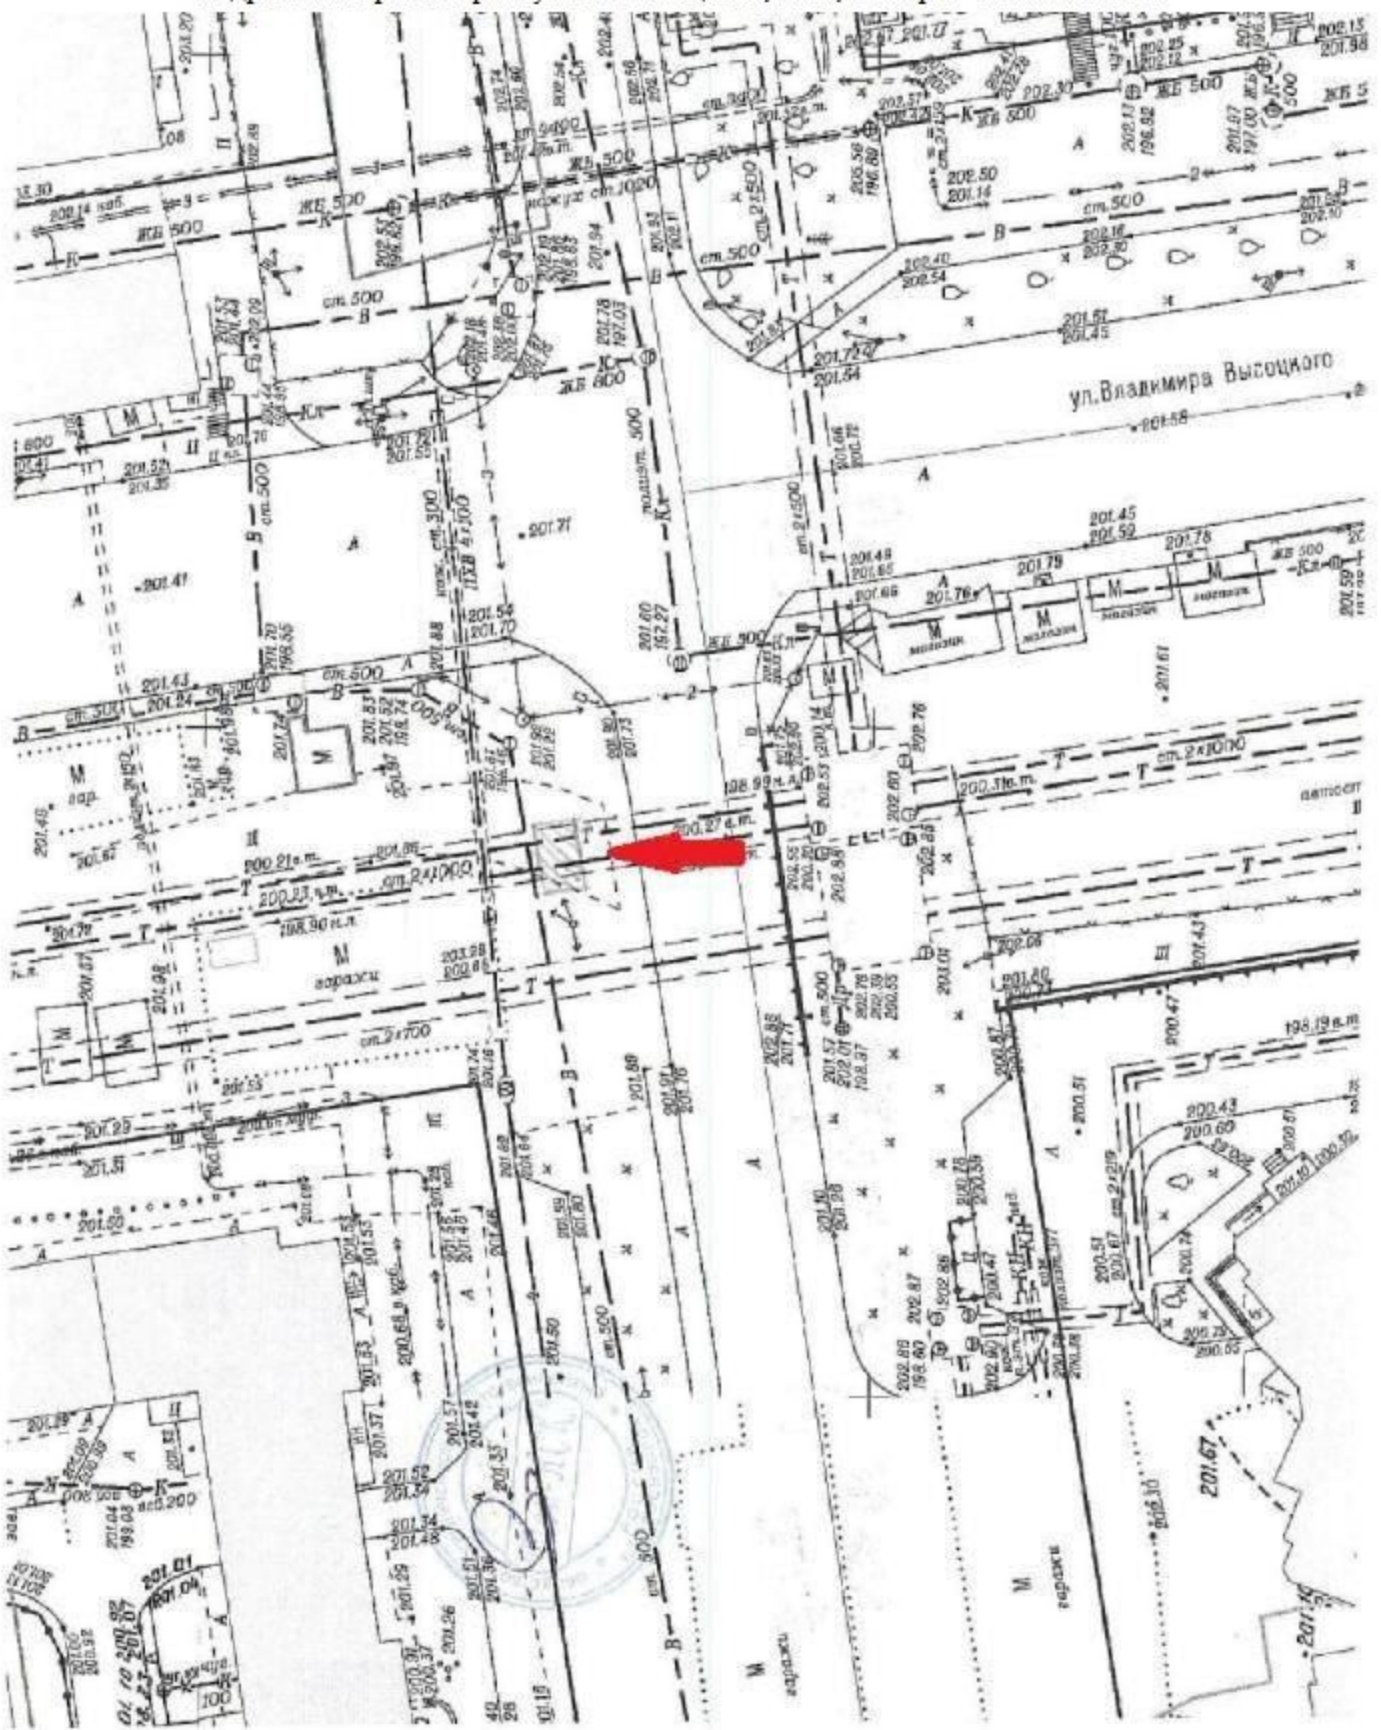

План размещения
нестационарного торгового объекта - киоска
с адресным ориентиром ул. Адриена Лежена, 5, номер в Схеме 1.1.161.

План размещения

нестационарного торгового объекта - елочного базара
с адресным ориентиром ул. Бориса Богаткова, 201, номер в Схеме 7.1.81.

План размещения
нестационарного торгового объекта - елочного базара
с адресным ориентиром ул. Никитина, 64, номер в Схеме 7.1.387.

План размещения
нестационарного торгового объекта - елочного базара
с адресным ориентиром ул. В. Высоцкого, 38 корпус 2, номер в Схеме 7.1.114.

План размещения
нестационарного торгового объекта - елочного базара
с адресным ориентиром ул. В. Высоцкого, 31/1, номер в Схеме 7.1.109.

План размещения
нестационарного торгового объекта - елочного базара
с адресным ориентиром ул. Большевикская, 52/1, номер в Схеме 7.1.39.

План размещения
нестационарного торгового объекта - елочного базара
с адресным ориентиром Вокзальная магистраль, 4, номер в Схеме 2.1.19.

План размещения
нестационарного торгового объекта - елочного базара
с адресным ориентиром ул. Дуси Ковальчук, 18, номер в Схеме 3.1.116.