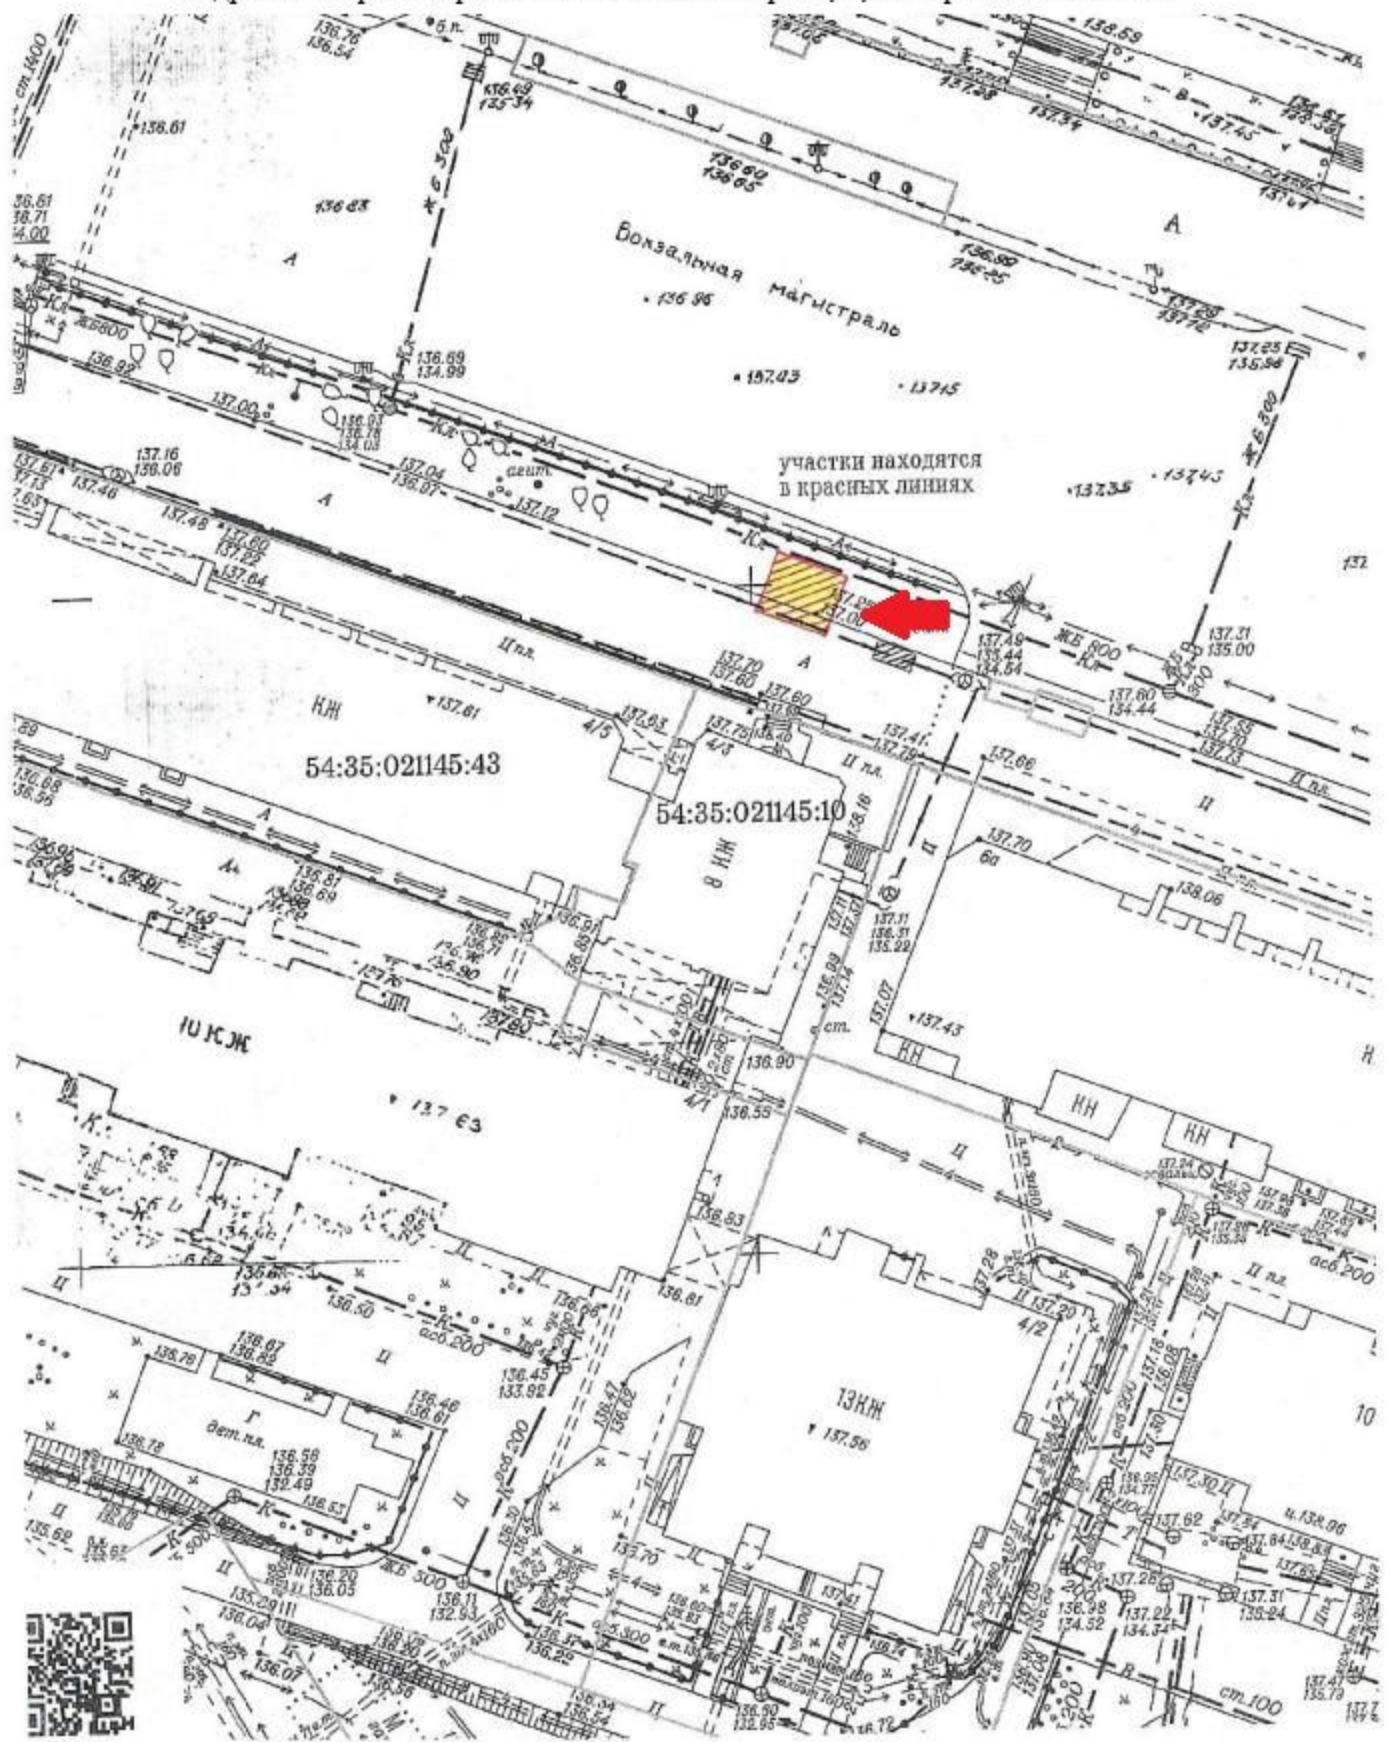

План размещения
нестационарного торгового объекта - елочного базара
с адресным ориентиром ул. Никитина, 64, номер в Схеме 7.1.387.

План размещения
нестационарного торгового объекта - елочного базара
с адресным ориентиром ул. В. Высоцкого, 38 корпус 2, номер в Схеме 7.1.114.

План размещения
нестационарного торгового объекта - елочного базара
с адресным ориентиром ул. В. Высоцкого, 31/1, номер в Схеме 7.1.109.

План размещения
нестационарного торгового объекта - елочного базара
с адресным ориентиром ул. Большевикская, 52/1, номер в Схеме 7.1.39.

План размещения
нестационарного торгового объекта - елочного базара
с адресным ориентиром ул. Выборная, 125/1, номер в Схеме 7.1.170.

План размещения
нестационарного торгового объекта - елочного базара
с адресным ориентиром ул. Федосеева, 24, номер в Схеме 7.1.427.

План размещения
нестационарного торгового объекта - елочного базара
с адресным ориентиром Вокзальная магистраль, 4, номер в Схеме 2.1.19.

План размещения
нестационарного торгового объекта - елочного базара
с адресным ориентиром ул. Дуси Ковальчук, 18, номер в Схеме 3.1.116.